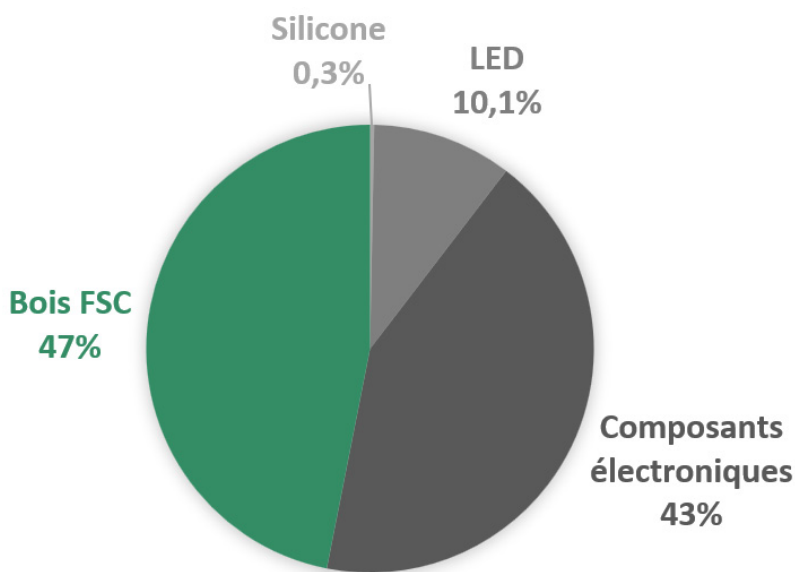

W23 - Chargeur 10W éco

Critères	Details	Score
Matériaux éco-responsables	51-100%	5
Certification environnementale	FSC	5
Transport	Maritime	2
Packaging recyclé	Coffret cadeau en carton recyclé	5
Audit social	BSCI/SEDEX/TÜV	4
Pays d'origine	Chine	0
Fin de vie	Recyclable à plus de 50%	5
Marquage éco-responsable	Gravure laser	5
		Total 31/40
Eco-transport par train	6,5x moins polluant que le bateau, 25x moins que l'avion	5
		Total 36/40